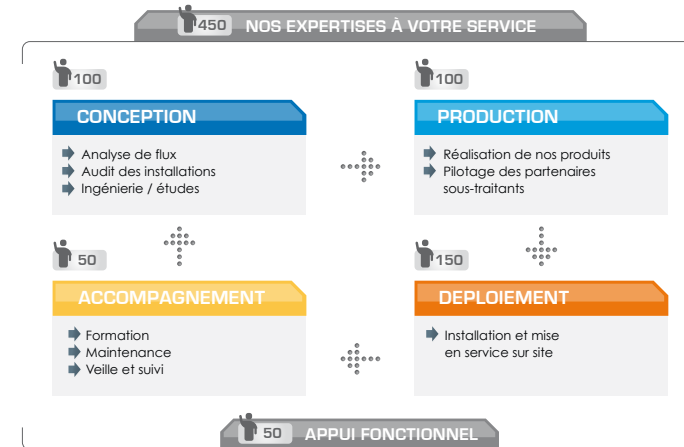

CRÉATEUR DE VALEUR AJOUTÉE INDUSTRIELLE

UN DEMI-SIÈCLE AU SERVICE DES INDUSTRIELS >>

Depuis 1963, Cimlec Industrie intervient dans le domaine de la **robotique**, de la **serrurerie-métallerie**, de l'**automatisme** et de l'**électricité industrielle**. Nous développons également une activité **maintenance industrielle** avec des prestations clé-en-main allant jusqu'à la full maintenance d'un outil de production.

Grâce à nos 9 implantations en France mais aussi notre sens du service, nous nous engageons dans une relation de confiance et de proximité avec tous nos partenaires.

Nous vous offrons une solution complète pour répondre à vos problématiques spécifiques.