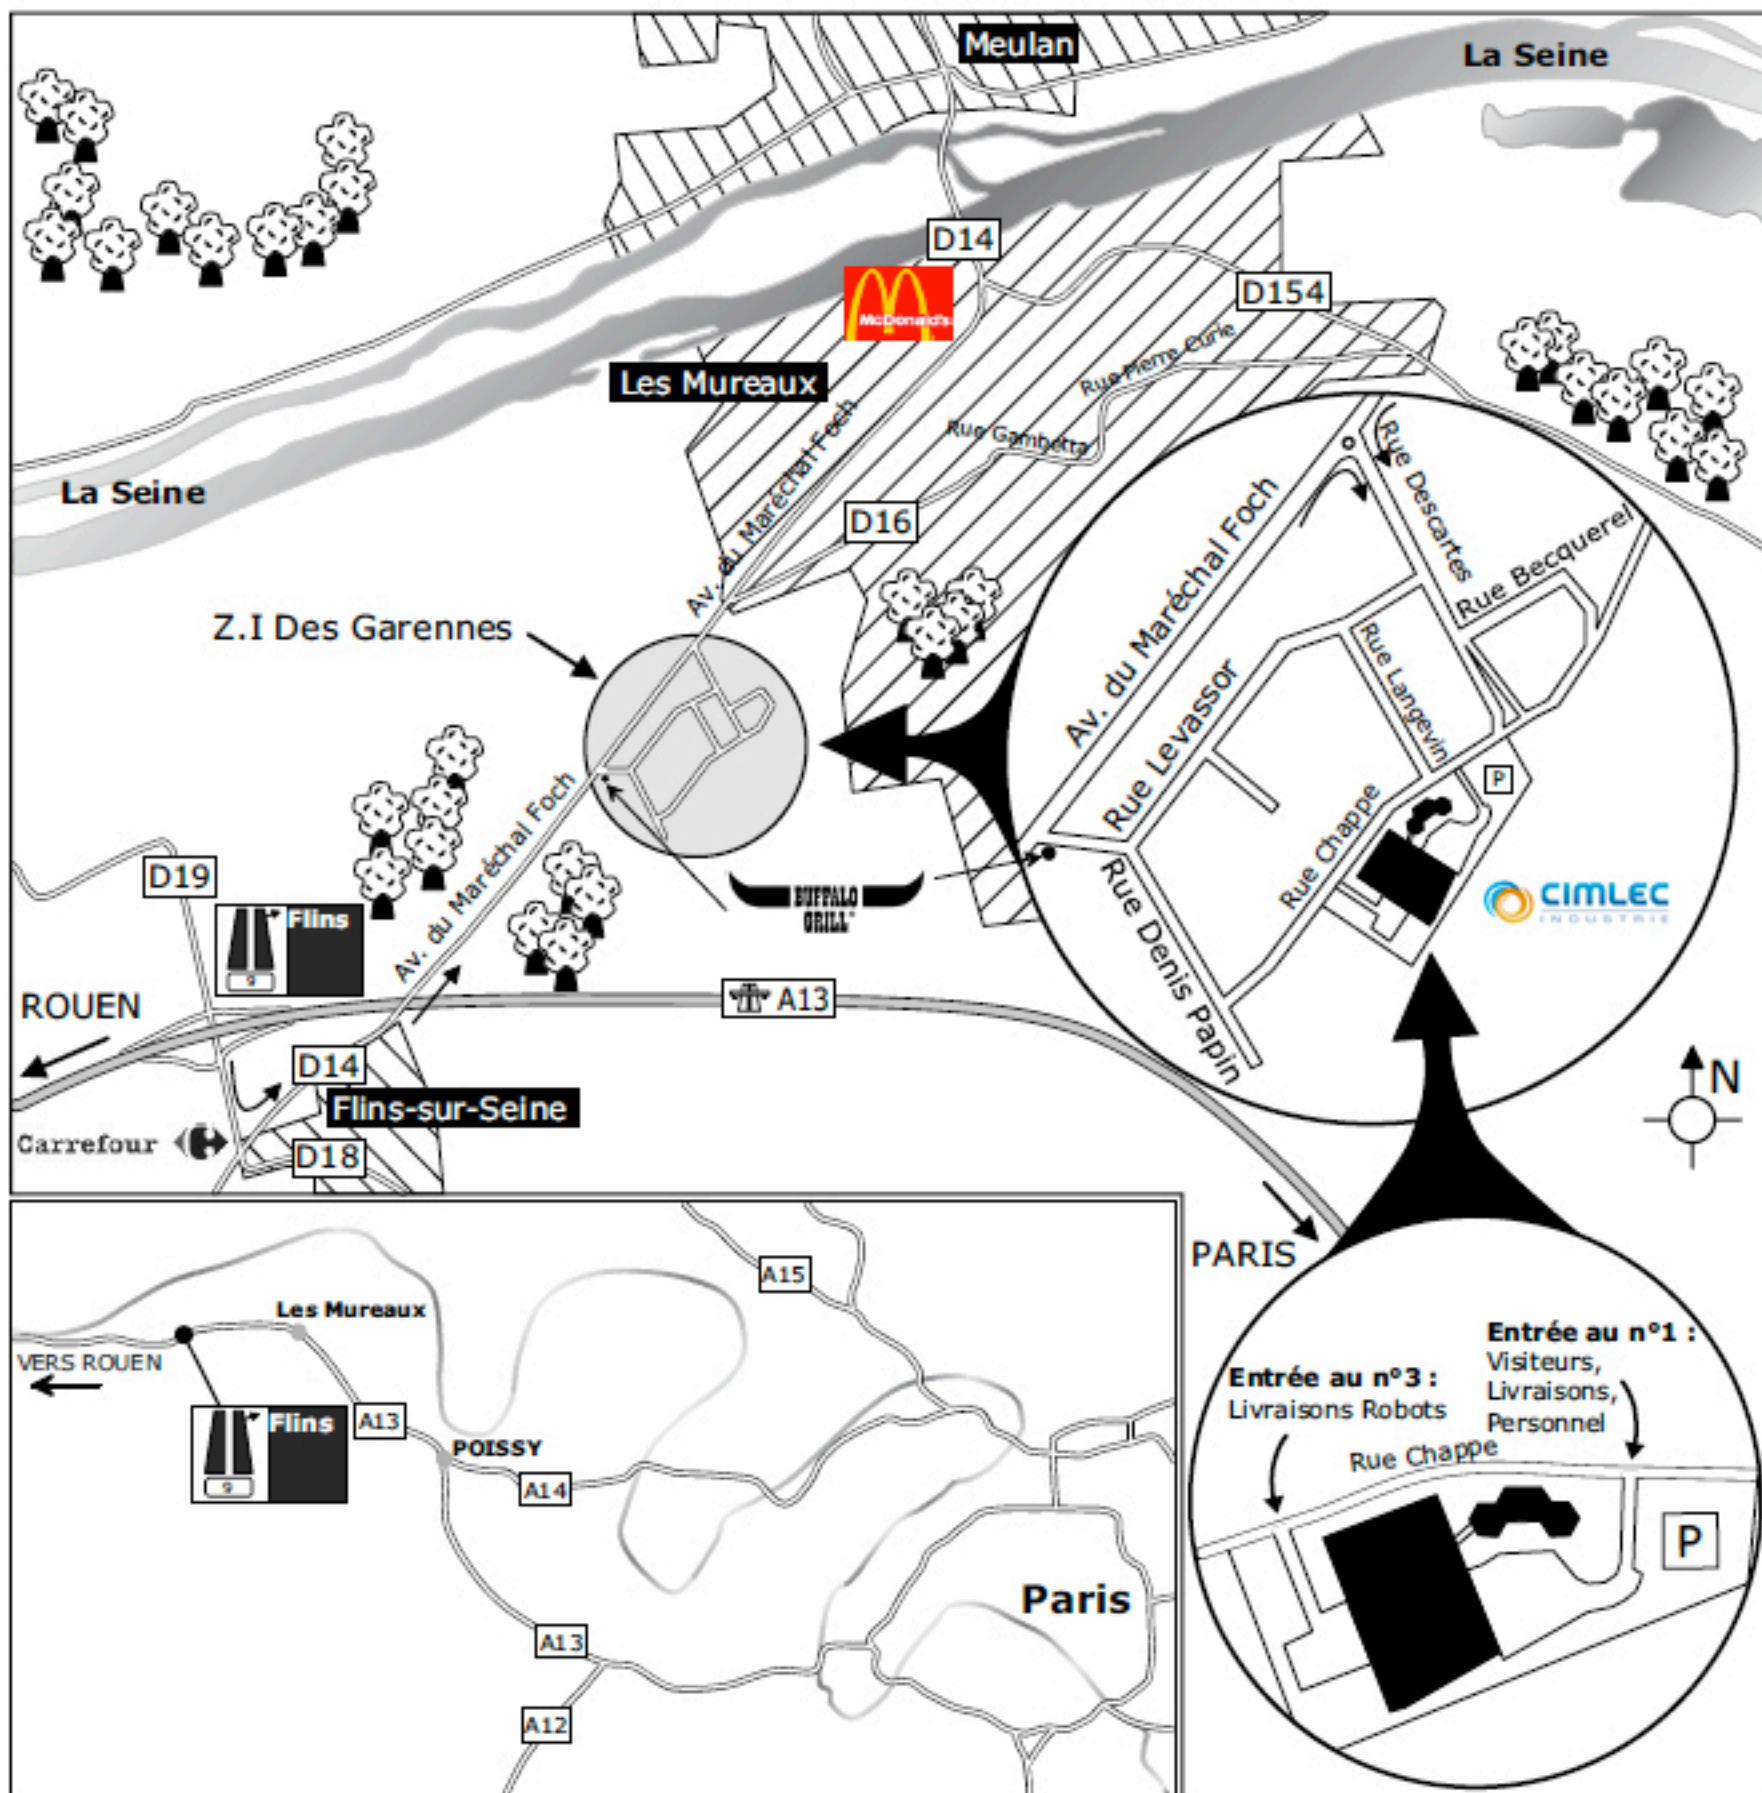

CIMLEC

INDUSTRIE

Z.I Des Garennes
1-3, rue Chappe, BP 2018
78132 Les Mureaux Cedex
Tél. : 01 30 90 44 22
Fax : 01 34 74 04 74

Depuis la A15 :

Prendre la sortie Meulan/Les Mureaux
Suivre la D14 direction Les Mureaux
Après le pont, direction Flins (passage devant Mc.Donald)
Au rond-point (env 2 Km) prendre à gauche

Depuis PARIS bd périphérique :

Prendre direction ROUEN (A13)
Prendre la sortie 9 "Flins"
C'est la sortie qui suit celle des Mureaux
Suivre la D14 direction Les Mureaux
Aller jusqu'au rond-point tourner à droite